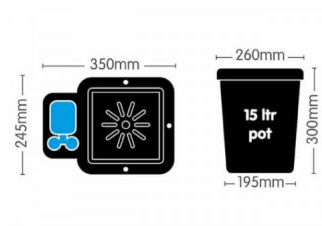

1 Pot Module AquaValve5