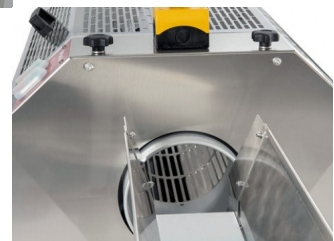

Master Trimmer Tumbler 500