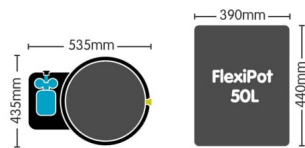

XXL Module with 50lt Flexipot